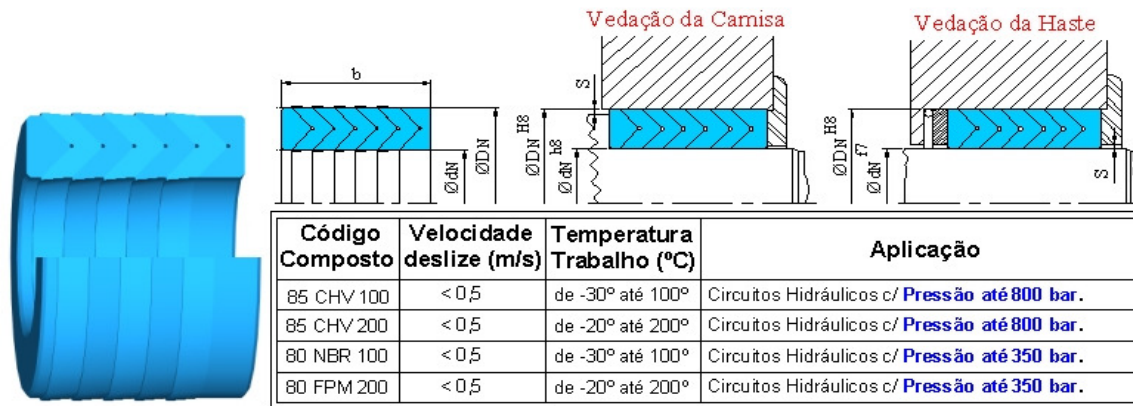

Lona+NBR Pt 85 Sh. (460/60.366) = Formulação.

APLICAÇÃO

J-06

J-07

Código	Especificação	M1	M2	M3	Modelo	Composto	Mercado	Preco R\$	Estoque	Prazo
59391	Gaxeta	0,00	0,00	0,00	J-05	Tec/Nbr 85Sh				
44803	Gaxeta	8,00	16,00	18,00	J-05	Tec/Nbr 85Sh				
54638	Gaxeta	10,00	18,00	10,50	J-06	Ptfe-CZ				
90787	Gaxeta	10,00	20,00	18,00	J-05	PtfP-BR				
42415	Gaxeta	10,00	22,00	27,00	J-06	Ptfe-CZ				
52602	Gaxeta	12,70	19,05	9,53	J-03	Ptfe-CZ				
50413	Gaxeta	14,00	20,00	17,00	J-05	Tec/Nbr 85Sh				
59744	Gaxeta	15,00	25,00	18,00	J-05	vmq 80 SH A				
45658	Gaxeta	15,00	25,00	18,00	J-05	Tec/Nbr 85Sh				
45633	Gaxeta	15,00	25,00	23,50	J-07	Tec/Nbr 85Sh				
44823	Gaxeta	15,00	28,00	23,50	J-05	Tec/Nbr 85Sh				
51302	Gaxeta	15,00	28,00	30,00	J-07/N2	Tec/Nbr 85Sh				
51244	Gaxeta	15,88	25,40	15,80	J-07-Ptfe	Tec/Vit 85 SH. A				
50842	Gaxeta	15,88	25,40	31,75	J-06	PtfP-BR				
51297	Gaxeta	15,88	31,75	15,00	J-05	Tec/Nbr 85Sh				
44826	Gaxeta	15,88	31,75	20,00	J-07/N2	Tec/Nbr 85Sh				
54454	Gaxeta	16,00	26,00	25,00	J-06	Tec/Nbr 85Sh				
48291	Gaxeta	16,00	28,00	14,50	J-04	Tec/Nbr 85Sh				
44827	Gaxeta	16,00	29,00	14,00	J-03	Tec/Nbr 85Sh				
46827	Gaxeta	16,80	24,70	3,00	J-01P	ND				
46578	Gaxeta	19,00	36,00	24,50	J-05	Tec/Nbr 85Sh				
46579	Gaxeta	19,00	36,00	33,00	J-07	Tec/Nbr 85Sh				
44833	Gaxeta	19,40	27,50	18,00	J-06	PtfP-BR				
51011	Gaxeta	20,00	30,00	13,00	J-03	Tec/Nbr 85Sh				
44838	Gaxeta	20,00	32,00	22,00	J-08	Tec/Nbr 85Sh				
44841	Gaxeta	20,00	33,00	29,50	J-07	Tec/Vit 85 SH. A				
50558	Gaxeta	20,00	35,00	18,00	J-05	Tec/Nbr 85Sh				
50557	Gaxeta	20,00	35,00	25,00	J-07/N2	Tec/Nbr 85Sh				
54555	Gaxeta	22,00	32,00	5,00	J-01T	PtfP-BR				
54554	Gaxeta	22,00	32,00	14,00	J-05	Tec/Nbr 85Sh				
57425	Gaxeta	22,00	32,00	16,50	J-06	Tec/Nbr 85Sh				
51958	Gaxeta	22,00	32,00	22,00	J-08	Tec/Nbr 85Sh				
53650	Gaxeta	22,00	34,00	37,00	J-06	Tec/Vit 85 SH. A				
51153	Gaxeta	22,00	36,00	16,00	J-06	Ptfe-BZ				
44852	Gaxeta	24,00	38,00	27,00	J-06	Tec/Nbr 85Sh				
49448	Gaxeta	25,00	35,00	16,00	J-04	Tec/Nbr 85Sh				
44854	Gaxeta	25,00	35,00	52,50	J-12/N3	Tec/Nbr 85Sh				
44855	Gaxeta	25,00	37,00	24,00	J-04	Tec/Nbr 85Sh				
45094	Gaxeta	25,00	37,00	29,00	J-05	Tec/Nbr 85Sh				
51270	Gaxeta	25,00	37,00	34,00	J-06	Tec/Nbr 85Sh				
43950	Gaxeta	25,00	40,00	29,00	J-06	Tec/Nbr 85Sh				
44858	Gaxeta	25,00	45,00	20,00	J-04	Tec/Vit 85 SH. A				
50621	Gaxeta	25,40	38,10	14,50	J-04	Tec/Nbr 85Sh				
53624	Gaxeta	25,40	41,28	49,80	J-06	PtfP-BR				
56425	Gaxeta	25,40	44,45	24,00	J-05	Tec/Nbr 85Sh				
50955	Gaxeta	28,00	39,80	13,00	J-04	Tec/Nbr 85Sh				
44869	Gaxeta	28,00	39,80	20,00	J-07/N2	Tec/Nbr 85Sh				
51002	Gaxeta	28,00	40,00	13,00	J-03	Tec/Nbr 85Sh				
44868	Gaxeta	28,00	40,00	16,50	J-04	Tec/Nbr 85Sh				
47377	Gaxeta	28,00	40,00	20,00	J-05	Tec/Nbr 85Sh				
51042	Gaxeta	28,00	40,00	23,50	J-06	Tec/Nbr 85Sh				
54266	Gaxeta	28,00	41,00	41,00	J-08/N2	Tec/Nbr 85Sh				
51298	Gaxeta	28,00	42,00	21,00	J-05	Tec/Nbr 85Sh				
44870	Gaxeta	28,00	42,00	28,00	J-07	Tec/Nbr 85Sh				
44875	Gaxeta	28,50	45,30	25,00	J-06	Tec/Nbr 85Sh				