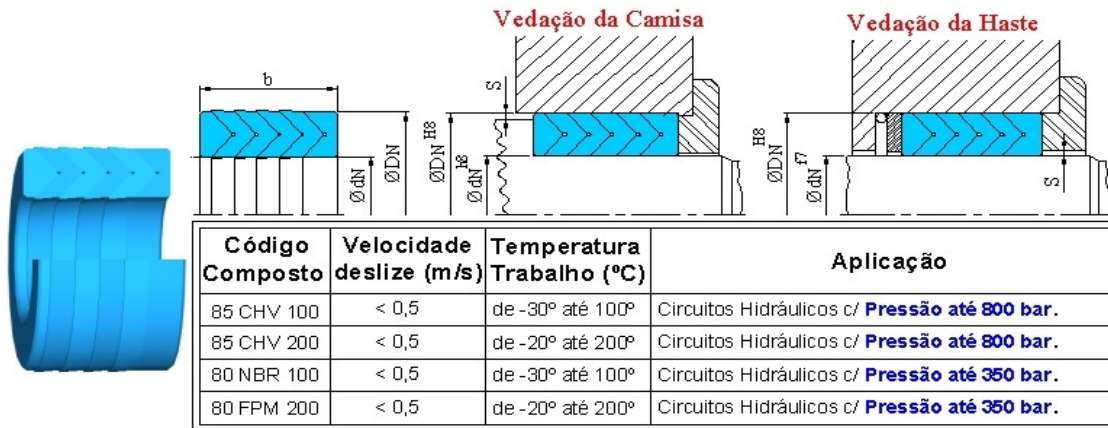

Lona+NBR Pt 85 Sh. (460/60.366) = Formulação.

APLICAÇÃO

J-06

J-07

Código	Especificação	M1	M2	M3	Modelo	Composto	Mercado	Preco R\$	Estoque	Prazo
59391	Gaxeta	0,00	0,00	0,00	J-05	Tec/Nbr 85Sh				
44803	Gaxeta	8,00	16,00	18,00	J-05	Tec/Nbr 85Sh				
54638	Gaxeta	10,00	18,00	10,50	J-06	Ptfe-CZ				
90787	Gaxeta	10,00	20,00	18,00	J-05	PtfP-BR				
42415	Gaxeta	10,00	22,00	27,00	J-06	Ptfe-CZ				
52602	Gaxeta	12,70	19,05	9,53	J-03	Ptfe-CZ				
50413	Gaxeta	14,00	20,00	17,00	J-05	Tec/Nbr 85Sh				
59744	Gaxeta	15,00	25,00	18,00	J-05	vmq 80 SH A				
45658	Gaxeta	15,00	25,00	18,00	J-05	Tec/Nbr 85Sh				
45633	Gaxeta	15,00	25,00	23,50	J-07	Tec/Nbr 85Sh				
44823	Gaxeta	15,00	28,00	23,50	J-05	Tec/Nbr 85Sh				
51302	Gaxeta	15,00	28,00	30,00	J-07/N2	Tec/Nbr 85Sh				
51244	Gaxeta	15,88	25,40	15,80	J-07-Ptfe	Tec/Vit 85 SH. A				
50842	Gaxeta	15,88	25,40	31,75	J-06	PtfP-BR				
51297	Gaxeta	15,88	31,75	15,00	J-05	Tec/Nbr 85Sh				
44826	Gaxeta	15,88	31,75	20,00	J-07/N2	Tec/Nbr 85Sh				
54454	Gaxeta	16,00	26,00	25,00	J-06	Tec/Nbr 85Sh				
48291	Gaxeta	16,00	28,00	14,50	J-04	Tec/Nbr 85Sh				
44827	Gaxeta	16,00	29,00	14,00	J-03	Tec/Nbr 85Sh				
46827	Gaxeta	16,80	24,70	3,00	J-01P	ND				
46578	Gaxeta	19,00	36,00	24,50	J-05	Tec/Nbr 85Sh				
46579	Gaxeta	19,00	36,00	33,00	J-07	Tec/Nbr 85Sh				
44833	Gaxeta	19,40	27,50	18,00	J-06	PtfP-BR				
51011	Gaxeta	20,00	30,00	13,00	J-03	Tec/Nbr 85Sh				
44838	Gaxeta	20,00	32,00	22,00	J-08	Tec/Nbr 85Sh				
44841	Gaxeta	20,00	33,00	29,50	J-07	Tec/Vit 85 SH. A				
50558	Gaxeta	20,00	35,00	18,00	J-05	Tec/Nbr 85Sh				
50557	Gaxeta	20,00	35,00	25,00	J-07/N2	Tec/Nbr 85Sh				
54555	Gaxeta	22,00	32,00	5,00	J-01T	PtfP-BR				
54554	Gaxeta	22,00	32,00	14,00	J-05	Tec/Nbr 85Sh				
57425	Gaxeta	22,00	32,00	16,50	J-06	Tec/Nbr 85Sh				
51958	Gaxeta	22,00	32,00	22,00	J-08	Tec/Nbr 85Sh				
53650	Gaxeta	22,00	34,00	37,00	J-06	Tec/Vit 85 SH. A				
51153	Gaxeta	22,00	36,00	16,00	J-06	Ptfe-BZ				
44852	Gaxeta	24,00	38,00	27,00	J-06	Tec/Nbr 85Sh				
49448	Gaxeta	25,00	35,00	16,00	J-04	Tec/Nbr 85Sh				
44854	Gaxeta	25,00	35,00	52,50	J-12/N3	Tec/Nbr 85Sh				
44855	Gaxeta	25,00	37,00	24,00	J-04	Tec/Nbr 85Sh				
45094	Gaxeta	25,00	37,00	29,00	J-05	Tec/Nbr 85Sh				
51270	Gaxeta	25,00	37,00	34,00	J-06	Tec/Nbr 85Sh				
43950	Gaxeta	25,00	40,00	29,00	J-06	Tec/Nbr 85Sh				
44858	Gaxeta	25,00	45,00	20,00	J-04	Tec/Vit 85 SH. A				
50621	Gaxeta	25,40	38,10	14,50	J-04	Tec/Nbr 85Sh				
53624	Gaxeta	25,40	41,28	49,80	J-06	PtfP-BR				
56425	Gaxeta	25,40	44,45	24,00	J-05	Tec/Nbr 85Sh				
50955	Gaxeta	28,00	39,80	13,00	J-04	Tec/Nbr 85Sh				
44869	Gaxeta	28,00	39,80	20,00	J-07/N2	Tec/Nbr 85Sh				
51002	Gaxeta	28,00	40,00	13,00	J-03	Tec/Nbr 85Sh				
44868	Gaxeta	28,00	40,00	16,50	J-04	Tec/Nbr 85Sh				
47377	Gaxeta	28,00	40,00	20,00	J-05	Tec/Nbr 85Sh				
51042	Gaxeta	28,00	40,00	23,50	J-06	Tec/Nbr 85Sh				
54266	Gaxeta	28,00	41,00	41,00	J-08/N2	Tec/Nbr 85Sh				
51298	Gaxeta	28,00	42,00	21,00	J-05	Tec/Nbr 85Sh				
44870	Gaxeta	28,00	42,00	28,00	J-07	Tec/Nbr 85Sh				
44875	Gaxeta	28,50	45,30	25,00	J-06	Tec/Nbr 85Sh				