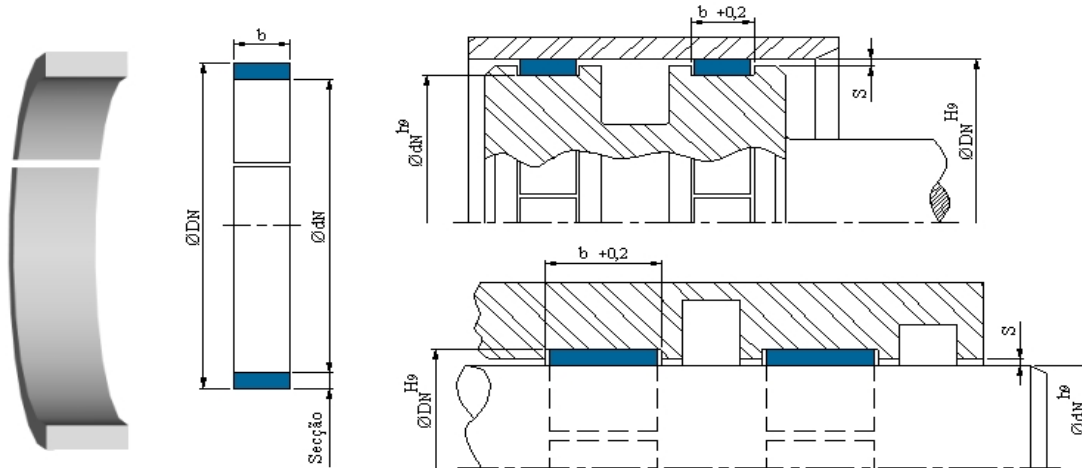

APLICAÇÃO

AG-01